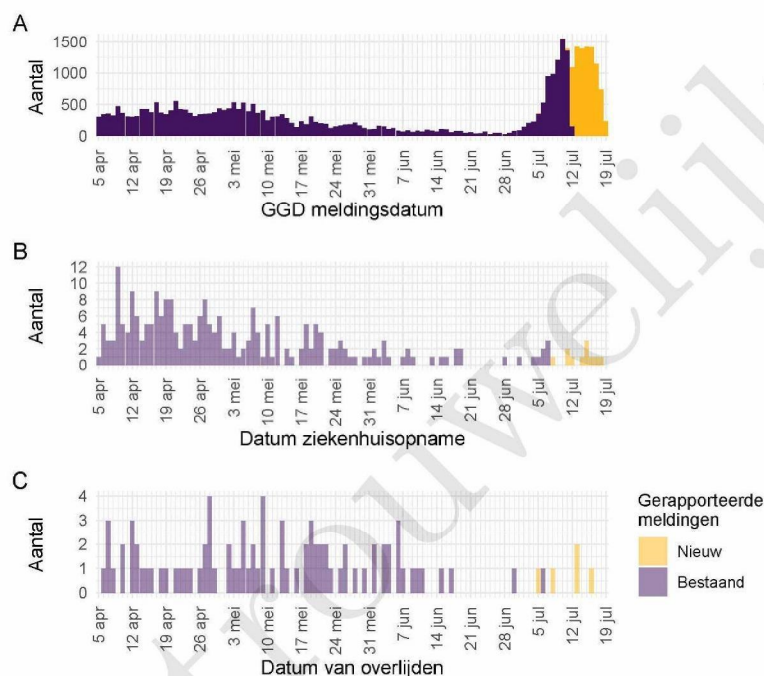

2 COVID-19 meldingen aan de GGD Amsterdam vanaf 5 april 2021

Figuur 1: Aantal aan de GGD gemelde SARS-CoV-2 personen positief voor SARS-CoV-2 vanaf 5 april 2021¹. (A) Aantal aan de GGD gemelde personen positief voor SARS-CoV-2, naar meldingsdatum. (B) Aantal aan de GGD gemelde in het ziekenhuis opgenomen COVID-19 patiënten, naar datum van ziekenhuisopname. (C) Aantal aan de GGD gemelde overleden personen positief voor SARS-CoV-2, naar datum van overlijden.

¹ Meldingen aan het RIVM van 5 april 2021 t/m 12 juli 2021 10:00 uur zijn in deze grafieken weergegeven in paars. Meldingen van 12 juli 2021 10:01 uur t/m 19 juli 10:00 uur zijn weergegeven in geel. Sinds 1 juni 2020 kan iedereen zich met klachten laten testen. Vanaf 1 december 2020 kunnen ook mensen zonder klachten zich laten testen als zij risico hebben gelopen op een besmetting. Toch is het aannemelijk dat niet alle met SARS-CoV-2 besmette personen daadwerkelijk getest worden. De werkelijke aantallen zijn daarom waarschijnlijk hoger dan de aantallen die hier weergegeven worden. Van 1 patiënt(en) is de datum van opname en/of de datum van overlijden niet bekend. Deze kunnen daarom niet worden weergegeven in deze figuren. Er geldt geen meldingsplicht voor ziekenhuisopname door of overlijden aan COVID-19. De hier gepresenteerde cijfers betreffen daarom een onderrapportage en zijn in figuur B en C weergegeven in lichtere kleuren. Een leeg figuur betekent dat er in de betreffende periode geen meldingen waren.