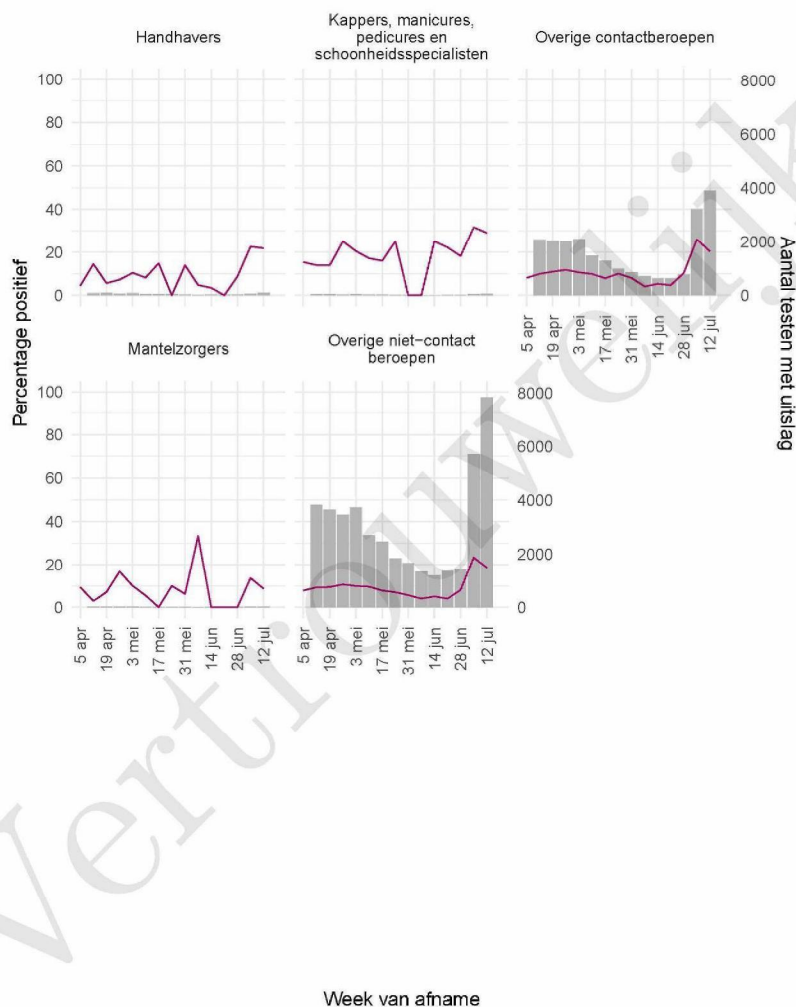

10 SARS-COV-2 TESTEN AFGENOMEN DOOR DE GGD AMSTERDAM VANAF 5 APRIL 2021

Figuur 6: Aantal testen¹ en percentage positieve testen per kalenderweek en per doelgroep vanaf 5 april 2021².

¹ De doorlopende paarse lijn geeft het percentage positief weer (y-as linkzijdig). De grijze balkjes geven het absolute aantal afgenomen tests weer (y-as rechterzijdig). Een leeg figuur betekent dat er in de betreffende periode geen meldingen waren.² Vanaf 20 april 2021 geven deze figuren gegevens weer inclusief testen gedaan ihkv BCO. Een leeg figuur betekent dat er in de betreffende periode geen meldingen waren.