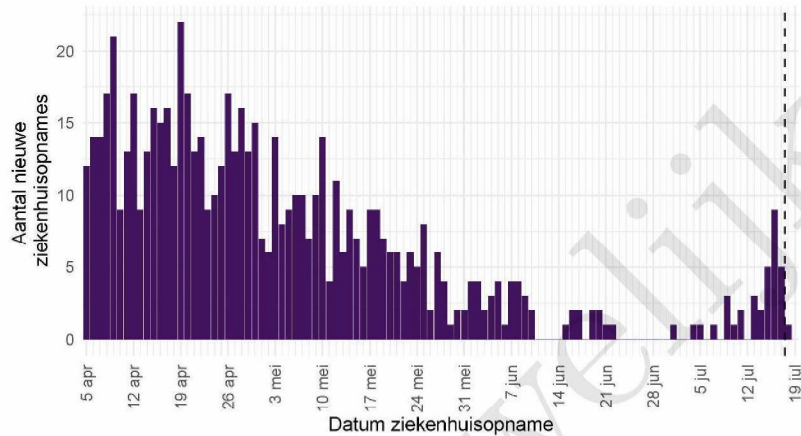

7 COVID-19 ZIEKENHUISOPNAMES EN OPNAMES OP DE INTENSIVE CARE GERAPPORTEERD
DOOR DE STICHTING NICE

Figuur 3: Aantal nieuwe COVID-19 patiënten per dag in Nederlandse ziekenhuizen woonachtig in regio GGD Amsterdam. Gegevens rechts van de stippellijn worden momenteel nog aangevuld door de ziekenhuizen.

Bron: Nationale Intensive Care Evaluatie – NICE. Gegevens bijgewerkt op 19 juli 2021 11:49 uur. Voor uitgebreidere en nog actuelere informatie zie Stichting NICE.