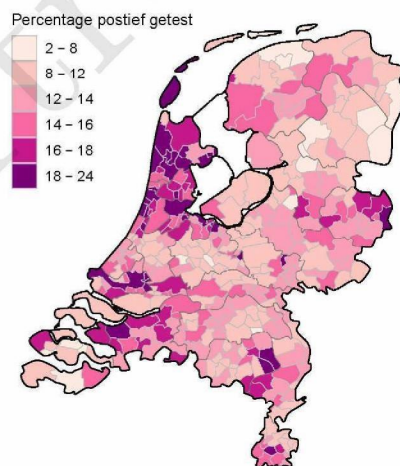

10 SARS-COV-2 TESTEN AFGENOMEN DOOR DE GGD AMSTERDAM VANAF 5 APRIL 2021

Figuur 7: Aantal testen¹ en percentage positieve testen per kalenderweek en per leeftijdsgroep vanaf 5 april 2021².

¹ De doorlopende paarse lijn geeft het percentage positief weer (y-as linkerkant). De grijze balkjes geven het aantal afgenomen tests per 100.000 inwoners weer (y-as rechterkant). ² Met het openen van de scholen op 8 februari 2021 is het testbeleid voor kleine kinderen (0-4) en kinderen die op de basisschool zitten veranderd. Een leeg figuur betekent dat er in de betreffende periode geen meldingen waren. ³ Vanaf 20 april 2021 geven deze figuren gegevens weer inclusief testen gedaan in het BCO. Een leeg figuur betekent dat er in de betreffende periode geen meldingen waren.

Figuur 8: Aantal geteste personen voor SARS-CoV-2 waarvan de testuitslag bekend is per 100.000 inwoners per gemeente op basis van woonplaats van de geteste personen in de afgelopen kalenderweek (van 12 juli 2021 tot en met 18 juli 2021). De grijze lijnen geven de grenzen van de GGD-regio's weer.