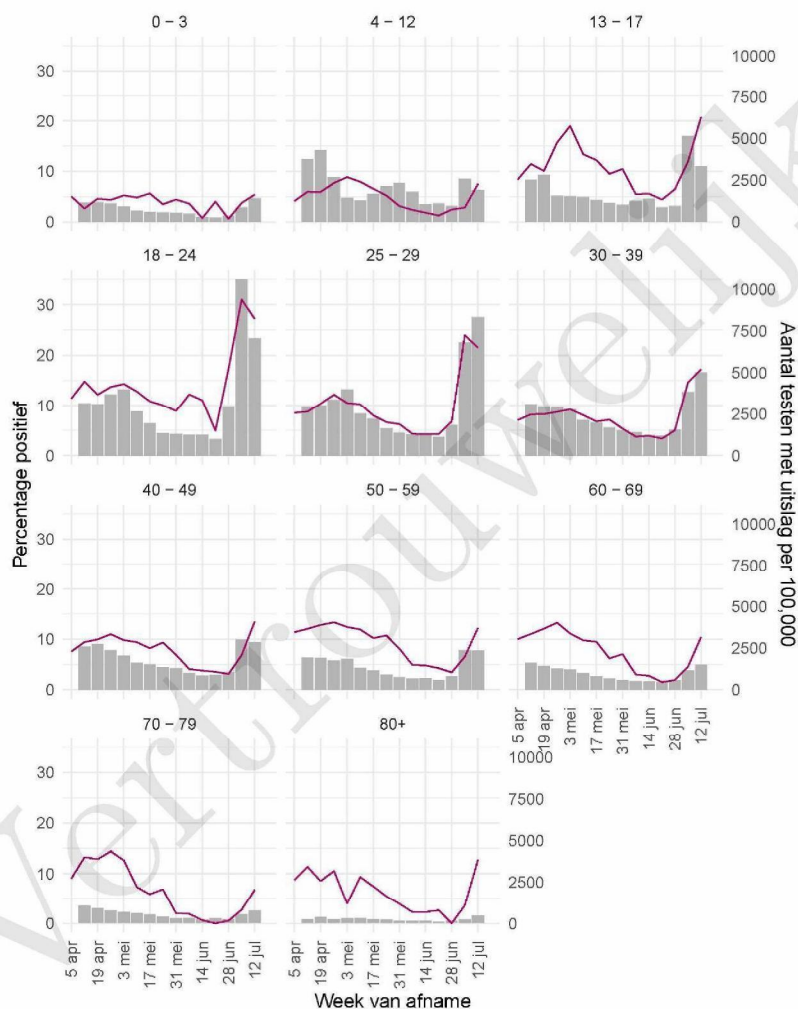

10 SARS-COV-2 TESTEN AFGENOMEN DOOR DE GGD AMSTERDAM VANAF 5 APRIL 2021

Figuur 7: Aantal testen¹ en percentage positieve testen per kalenderweek en per leeftijdsgroep vanaf 5 april 2021².

¹ De doorlopende paarse lijn geeft het percentage positief weer (y-as linkerkant). De grijze balkjes geven het aantal afgenomen tests per 100.000 inwoners weer (y-as rechterkant). ² Met het openen van de scholen op 8 februari 2021 is het testbeleid voor kleine kinderen (0-4) en kinderen die op de basisschool zitten veranderd. Een leeg figuur betekent dat er in de betreffende periode geen meldingen waren. ³ Vanaf 20 april 2021 geven deze figuren gegevens weer inclusief testen gedaan in het BCO. Een leeg figuur betekent dat er in de betreffende periode geen meldingen waren.