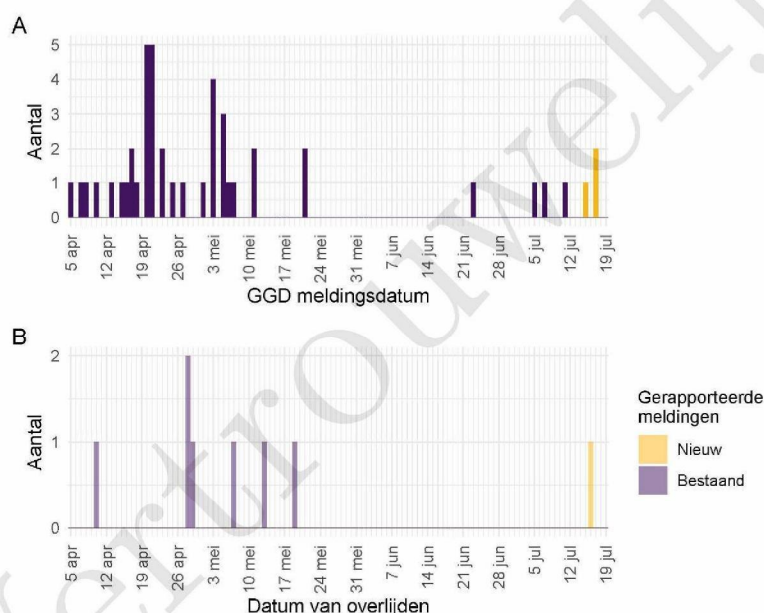

9 Surveillance van SARS-CoV-2 in verpleeghuizen, woonzorgcentra en gehandicaptenzorginstellingen vanaf 5 april 2021

Vanaf 1 juli 2020 vraagt de GGD voor alle personen positief voor SARS-CoV-2 systematisch na of een persoon in een verpleeghuis of woonzorgcentrum woont. Vanaf 8 september 2020 wordt deze informatie gebruikt om het aantal personen met een positieve testuitslag voor SARS-CoV-2 woonachtig in een verpleeghuis of woonzorgcentrum, en het aantal bewoners met COVID-19 die overleden zijn, te monitoren.

Figuur 4: Aantal verpleeghuis- en woonzorgcentrumbewoners met SARS-CoV-2 gemeld aan de GGD vanaf 5 april 2021¹. (A) Aantal gemelde verpleeghuis- en woonzorgcentrumbewoners met een positieve testuitslag voor SARS-CoV-2, naar GGD meldingsdatum. (B) Aantal overleden verpleeghuis- en woonzorgcentrumbewoners met een positieve testuitslag voor SARS-CoV-2, naar datum van overlijden.

¹ Meldingen aan het RIVM t/m 12 juli 2021 10:00 uur zijn in deze grafieken weergegeven in paars. Meldingen van 12 juli 2021 10:01 uur t/m 19 juli 2021 10:00 uur zijn weergegeven in geel. Er geldt geen meldingsplicht voor overlijden aan COVID-19. De hier gepresenteerde sterftcijfers betreffen daarom een onderrapportage, en zijn weergegeven in lichtere kleuren. Een leeg figuur betekent dat er in de betreffende periode geen meldingen waren.